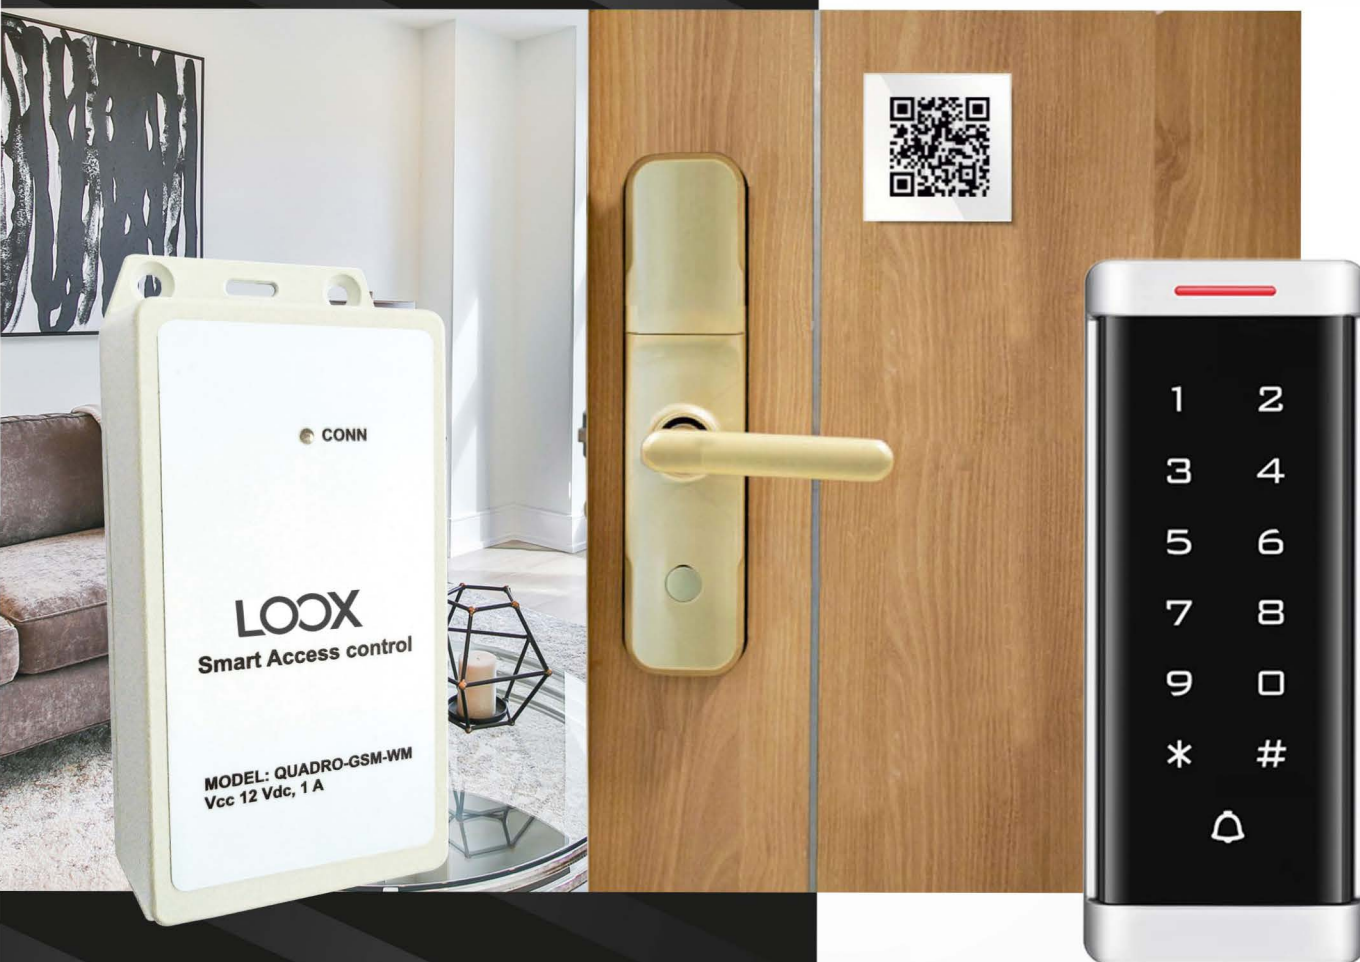

quadro

Il controllo accessi smart

LOOX

Gestionar tu B&B a distancia te ahorra tiempo y dinero en la organización de tu trabajo.

LA SOLUZIONE IDEALE
PER OGNI VARCO

Apertura de puertas y portones
mediante códigos programables
remotamente

NON USA APP

FUNZIONA ANCHE
SENZA CONNESSIONE

CONNESSIONE GSM
CON SCHEDA SIM
INCORPORATA

NON NECESSITA DI WI-FI

CLOUD SICURO

EVITA LA CONSEGNA
DELLE CHIAVI

PROGETTATO e
PRODOTTO in
ITALIA

quadro Es un sistema de control de acceso especialmente indicado para gestionar entradas a establecimientos sin vigilancia, especialmente hostales y pequeños hoteles, permitiendo a los huéspedes acceder a la propiedad con total independencia.

El cliente recibe el código en su smartphone (vía WhatsApp, correo electrónico o SMS) que, al introducirlo en el teclado, permite abrir la puerta controlada..

La autorización de acceso tiene una duración definida en el momento de la reserva y caduca cuando finaliza el alquiler de la habitación automáticamente.